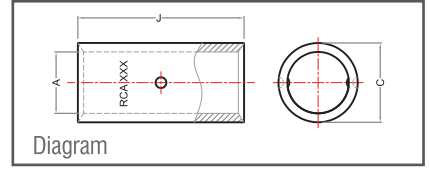

Alüminyum Kanallı Ek Mufları

Ürün Kodu	Kablo mm ²	Boyutlar mm		
		A	C	J
RCA - 16	16	5.5	16	90.5
RCA - 25	25	6.5	16	90.5
RCA - 35	35	8	16	90.5
RCA - 50	50	9	20	106.5
RCA - 70	70	11	20	106.5
RCA - 95	95	12.5	20	106.5
RCA - 120	120	13.7	25	133
RCA - 150	150	15.5	25	135
RCA - 185	185	17	32	143.5
RCA - 240	240	19.5	32	146
RCA - 300	300	22.5	34	144.5

Diagram

ÖZELLİKLER

- Alüminyum ek muf
- Korozyonu önlemek için kalay kaplı
- Malzeme-alüminyum alaşım
- İletkenin fazla yerleştirilmesini önlemek için iç kablo durdurma