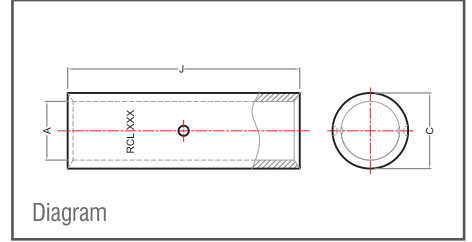

## Uzun Kovan Kablo Ek Mufları

Ürün Kodu	Kablo mm <sup>2</sup>	Boyutlar		
		A	C	J
RCL - 1.5	1.5	1.8	3.7	22
RCL - 2.5	2.5	2.4	4	22
RCL - 4	4	3.1	4.8	22
RCL - 6	6	3.8	5.5	22
RCL - 10	10	4.5	6.2	22
RCL - 16	16	5.4	7.1	44
RCL - 25	25	6.8	8.8	47
RCL - 35	35	8.2	10.6	47
RCL - 50	50	9.5	12.4	47
RCL - 70	70	11.3	14.7	50
RCL - 95	95	13.5	17.4	54
RCL - 120	120	15	19.4	65
RCL - 150	150	16.5	21.2	65
RCL - 185	185	18.5	23.5	65
RCL - 240	240	21	26.5	89
RCL - 300	300	23.5	30	89
RCL - 400	400	28.5	36.5	90
RCL - 500	500	30	39	115
RCL - 550	550	31.7	41.5	115
RCL - 630	630	35	45	115
RCL - 800	800	39	50.6	230
RCL - 1000	1000	43	56.2	230

### ÖZELLİKLER

- Daha iyi çekme mukavemeti için uzun girişli ek muf
- Korozyonu önlemek için kalay kaplı
- Malzeme-elektrolitik bakır
- İletkenin fazla yerleştirilmesini önlemek için iç kablo durdurma