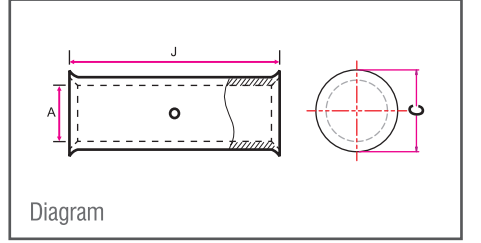

Muf (Avustralya Standardı)

Diagram